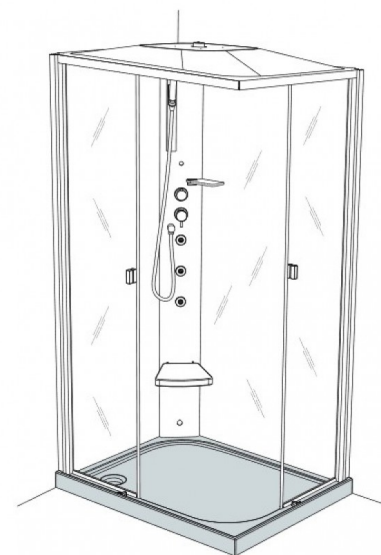

# HAFRO

Италия

**Душевая кабина Hafro Sound Junior**  
**100x70 угловая левосторонняя, поддон**  
**8 см 1SDC5S3**

## Душевая кабина Hafro Sound Junior 100x70 угловая левосторонняя, поддон 8 см 1SDC5S3

Гидромассаж вертикальный

Гидромассаж спины

Тропический душ

Ароматерапия

Турецкая баня

Сидений

## Душевая кабина Nafro Sound Junior 100x70 угловая левосторонняя, поддон 8 см 1SDC5S3

### Характеристики

|                      |               |
|----------------------|---------------|
| Ширина, мм           | 1000          |
| Глубина, мм          | 700           |
| Высота, мм           | 2110          |
| Страна производителя | Италия        |
| Высота поддона, мм   | 80            |
| Материал поддона     | акрил         |
| Управление           | электронное   |
| Форма кабины         | прямоугольная |
| Тип                  | кабина        |