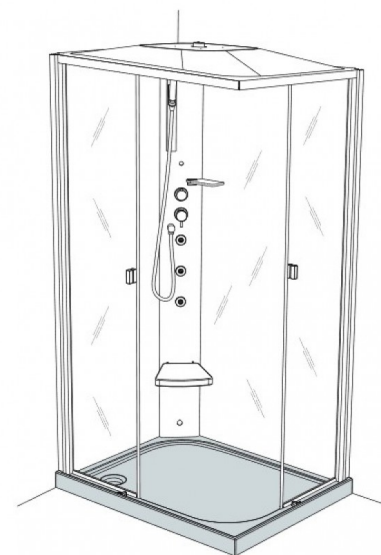

# HAFRO

Италия

**Душевая кабина Hafro Sound Junior**  
**120x80 угловая левосторонняя, поддон**  
**8 см 1SDC7S3**

## Душевая кабина Nafro Sound Junior 120x80 угловая левосторонняя, поддон 8 см 1SDC7S3

Гидромассаж вертикальный

Гидромассаж спины

Тропический душ

Ароматерапия

Турецкая баня

Сидений

## Душевая кабина Nafro Sound Junior 120x80 угловая левосторонняя, поддон 8 см 1SDC7S3

### Функции и оснащение

Турецкая баня	есть
Количество вертикальных форсунок	3
Радиосистема	есть
Ручной душ	есть
Парогенератор	есть
Сиденье	1
Распределитель пара	есть
ЖК дисплей	есть
Гидромассаж вертикальный	есть
Верхний душ	есть
Угловая колонна	есть