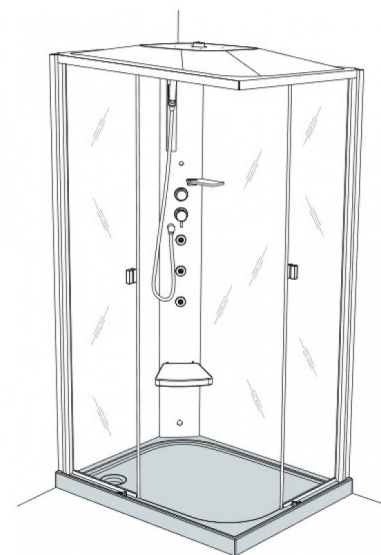

# HAFRO

Италия

**Душевая кабина Hafro Sound Junior  
90x70 угловая левосторонняя, поддон  
14 см 1SDD4S3**

## Душевая кабина Hafro Sound Junior 90x70 угловая левосторонняя, поддон 14 см 1SDD4S3

Гидромассаж вертикальный

Гидромассаж спины

Тропический душ

Ароматерапия

Турецкая баня

Сидений

## Душевая кабина Hafro Sound Junior 90x70 угловая левосторонняя, поддон 14 см 1SDD4S3

### Характеристики

Глубина, мм	700
Высота, мм	2170
Ширина, мм	900
Страна производителя	Италия
Высота поддона, мм	140
Материал поддона	акрил
Управление	электронное
Форма кабины	прямоугольная
Тип	кабина