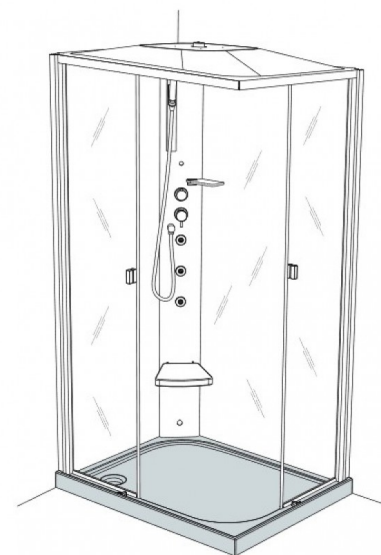

# HAFRO

Италия

**Душевая кабина Hafro Sound Junior**  
**120x80 угловая левосторонняя, поддон**  
**14 см 1SDD7S3**

## Душевая кабина Nafro Sound Junior 120x80 угловая левосторонняя, поддон 14 см 1SDD7S3

Гидромассаж вертикальный

Гидромассаж спины

Тропический душ

Ароматерапия

Турецкая баня

Сидений

## Душевая кабина Nafro Sound Junior 120x80 угловая левосторонняя, поддон 14 см 1SDD7S3

### Характеристики

|                      |               |
|----------------------|---------------|
| Материал поддона     | акрил         |
| Высота поддона, мм   | 140           |
| Страна производителя | Италия        |
| Ширина, мм           | 1200          |
| Глубина, мм          | 800           |
| Высота, мм           | 2170          |
| Управление           | электронное   |
| Форма кабины         | прямоугольная |
| Тип                  | кабина        |