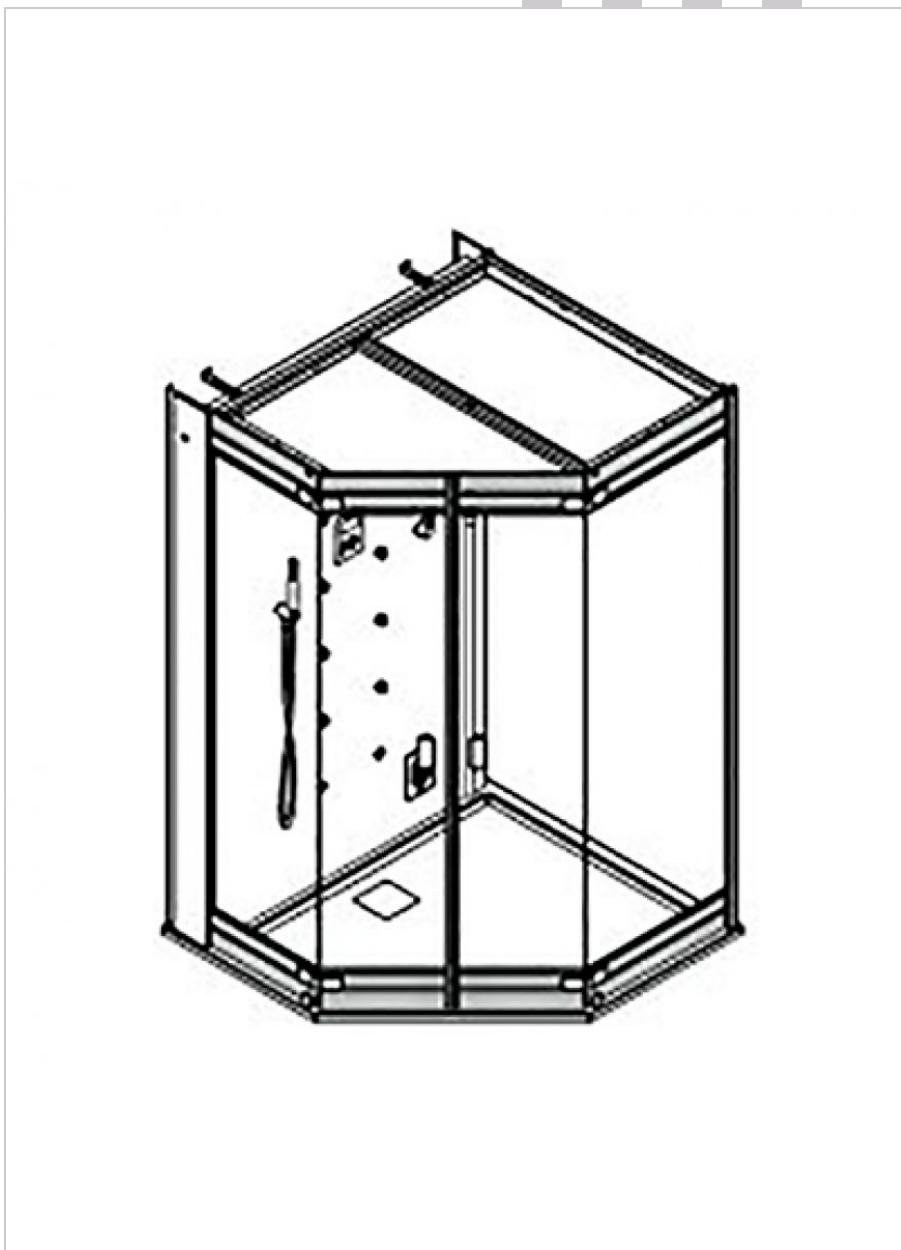

HOESCH

Германия

**Душевая кабина Hoesch Sensesation
1200x900 левосторонняя без поддона
YL.305**

Душевая кабина Hoesch Sensesation 1200x900 левосторонняя без поддона YL.305

Гидромассаж вертикальный

Гидромассаж спины

Тропический душ

Ароматерапия

Турецкая баня

Сидений

Душевая кабина Hoesch Sensesation 1200x900 левосторонняя без поддона YL.305

Характеристики

Высота, мм	2150
Глубина, мм	890
Ширина, мм	1190
Страна производителя	Германия
Управление	сенсорное
Форма кабины	прямоугольная
Тип	кабина

Душевая кабина Hoesch Sensesation 1200x900 левосторонняя без поддона YL.305

Функции и оснащение

Гидромассаж вертикальный	есть
Сиденье	1
Парогенератор	есть
Ручной душ	есть
Ароматерапия	есть
Количество вертикальных форсунок	8
Турецкая баня	есть
Верхний душ	есть
Паровая форсунка с вентилятором поступающего воздуха	1
Дозатор для дополнительной подачи аромы	есть
Термостатический клапан	1
Запорный клапан	1
Аудиосистема (Радио, MP3, USB, 3 динамика, AUX порт)	есть
Табурет из нержавеющей стали с сидением из полиуретана	есть
Подсветка LED с переключателем цветов в раме крыши	есть

Внешнее исполнение

Исполнение полотна двери	прозрачное
Стилистика дизайна	современная
Исполнение задней стенки	закаленное стекло
Цвет задней стенки	черный
Материал полотна двери	закаленное стекло
Количество секций двери	1
Конструкция дверей	распашная
Ориентация	левая
Расположение	угловое
Вход	спереди
Наличие крыши	да
Толщина стенок кабины, мм	8
Цвет боковой стенки	серебро